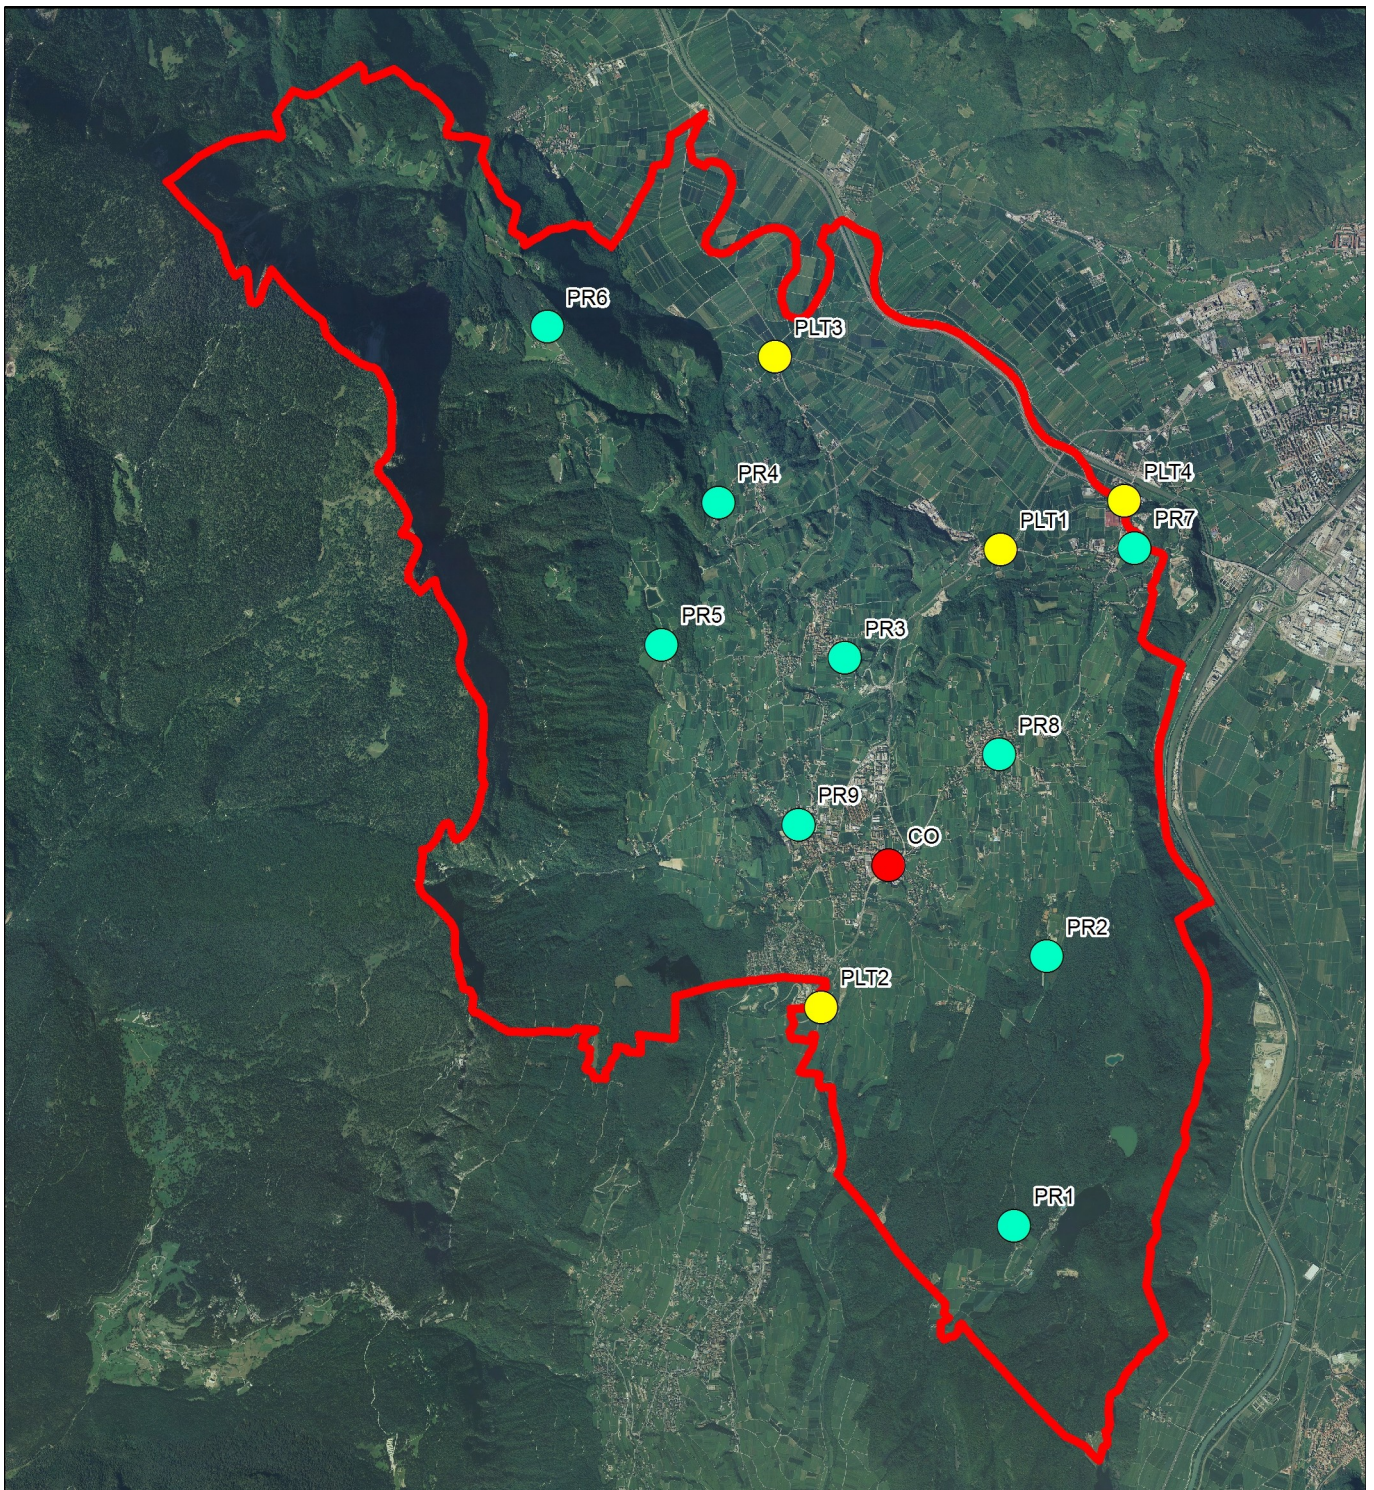

ANLAGE E
POSITIONSANGABE

ALLEGATO E
INDICAZIONE DELLA POSIZIONE

PLT1 Videokamera für Kennzeichenerkennung
SS 42 - Lokalität Pillhof

Telecamera per la lettura targhe
SS 42 - località Pillhof

PLT2 Videokamera für Kennzeichenerkennung
SS 42 - Lokalität Kreuzweg

Telecamera per la lettura targhe
SS 42 - località Crocevia

PLT3 Videokamera für Kennzeichenerkennung
LS 54 - Lokalität Unterrain

Telecamera per la lettura targhe
SP 54 - località Riva di Sotto

PLT4 Videokamera für Kennzeichenerkennung
LS 18 - Lokalität Frangart

Telecamera per la lettura targhe
SP 18 - località Frangarto

PR1
Aufnahmekamera
Oberer Parkplatz Montiggli

Telecamera di ripresa
Parcheggio alto di Monticolo

PR2
Aufnahmekamera
Parkplatz Sportzone Rungg

Telecamera di ripresa
Parcheggio zona sportiva Ronco

PR8
Aufnahmekamera
Parkplatz Giralan (St-Martin-Straße)

Telecamera di ripresa
Parcheggio Cornaiano (Via S. Martino)

PR9
Aufnahmekamera
Parkplatz St. Michael (Widumanger)

Telecamera di ripresa
Parcheggio S. Michele („Widumanger“)