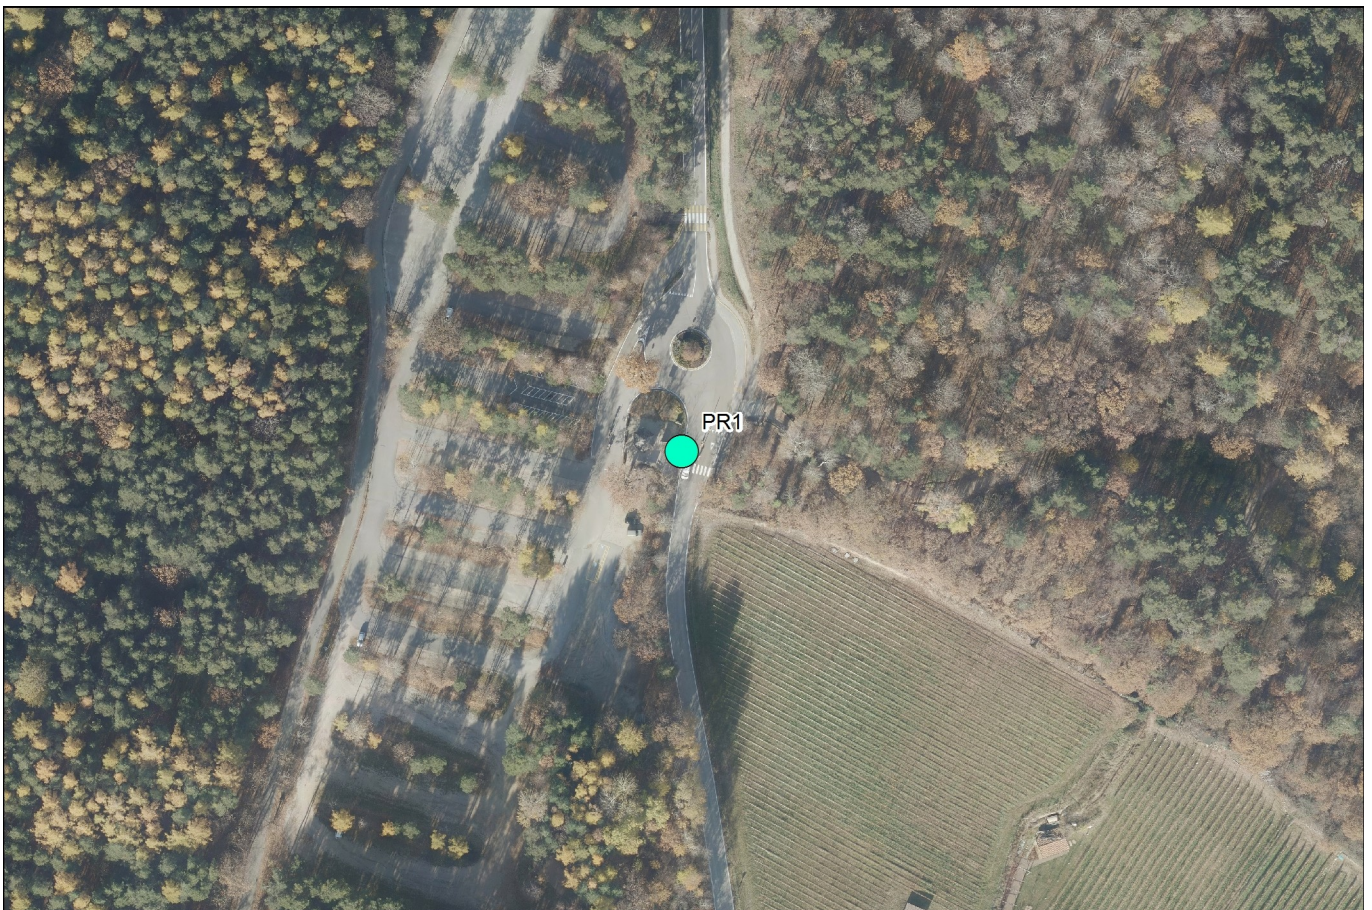

ANLAGE E
POSITIONSANGABE

ALLEGATO E
INDICAZIONE DELLA POSIZIONE

PLT1 Videokamera für Kennzeichenerkennung
SS 42 - Lokalität Pillhof

Telecamera per la lettura targhe
SS 42 - località Pillhof

PLT2 Videokamera für Kennzeichenerkennung
SS 42 - Lokalität Kreuzweg

Telecamera per la lettura targhe
SS 42 - località Crocevia

PLT3 Videokamera für Kennzeichenerkennung
LS 54 - Lokalität Unterrain

Telecamera per la lettura targhe
SP 54 - località Riva di Sotto

PLT4 Videokamera für Kennzeichenerkennung
LS 18 - Lokalität Frangart

Telecamera per la lettura targhe
SP 18 - località Frangarto

PR1
Aufnahmekamera
Oberer Parkplatz Montiggli

Telecamera di ripresa
Parcheggio alto di Monticolo

PR2
Aufnahmekamera
Parkplatz Sportzone Rungg

Telecamera di ripresa
Parcheggio zona sportiva Ronco

PR8
Aufnahmekamera
Parkplatz Giralan (St-Martin-Straße)

Telecamera di ripresa
Parcheggio Cornaiano (Via S. Martino)

PR9
Aufnahmekamera
Parkplatz St. Michael (Widumanger)

Telecamera di ripresa
Parcheggio S. Michele („Widumanger“)