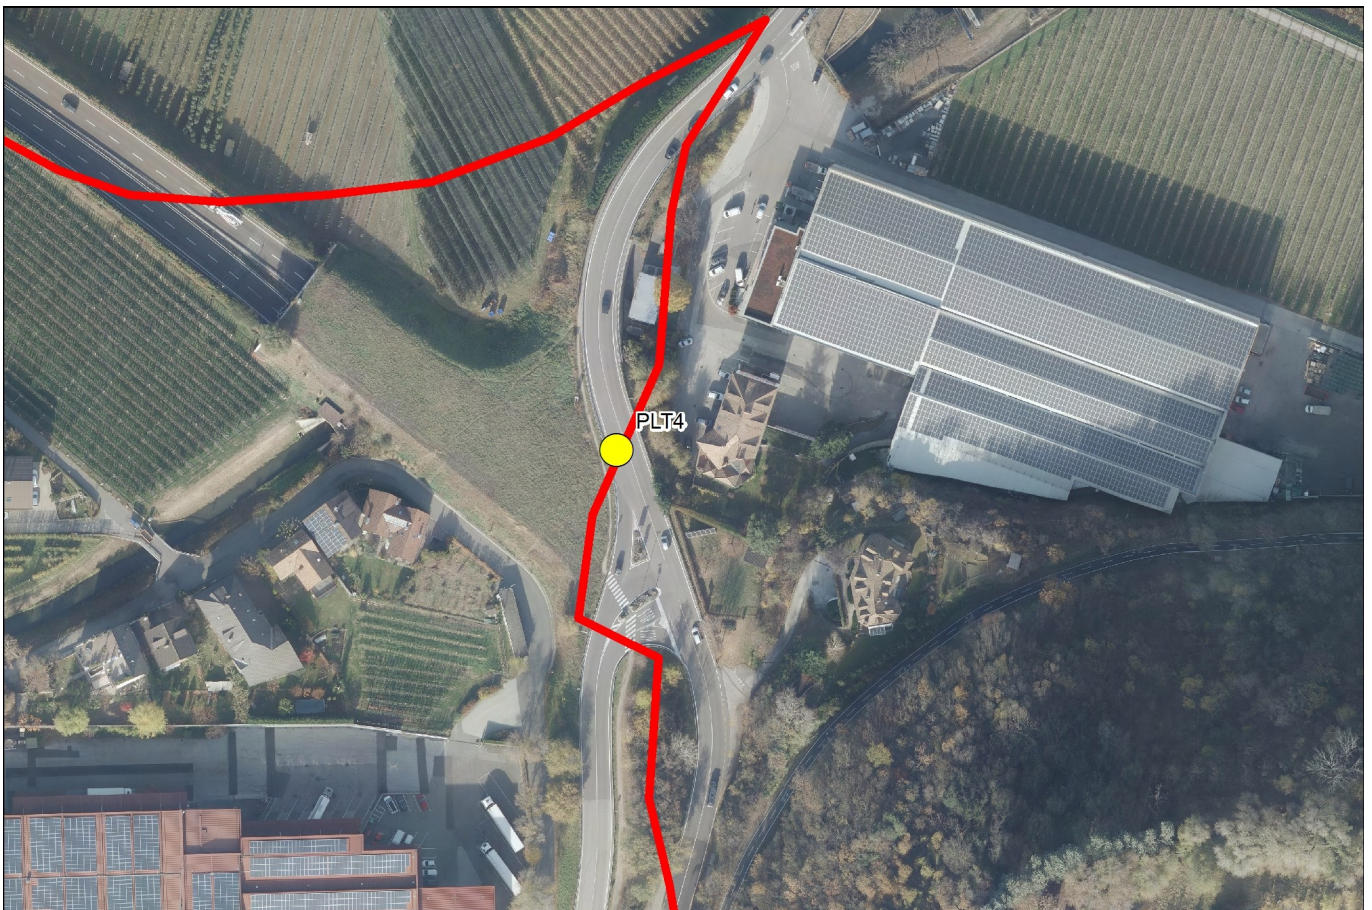

ANLAGE E
POSITIONSANGABE

ALLEGATO E
INDICAZIONE DELLA POSIZIONE

PLT1 Videokamera für Kennzeichenerkennung
SS 42 - Lokalität Pillhof

Telecamera per la lettura targhe
SS 42 - località Pillhof

PLT2 Videokamera für Kennzeichenerkennung
SS 42 - Lokalität Kreuzweg

Telecamera per la lettura targhe
SS 42 - località Crocevia

PLT3 Videokamera für Kennzeichenerkennung
LS 54 - Lokalität Unterrain

Telecamera per la lettura targhe
SP 54 - località Riva di Sotto

PLT4 Videokamera für Kennzeichenerkennung
LS 18 - Lokalität Frangart

Telecamera per la lettura targhe
SP 18 - località Frangarto

PR1
Aufnahmekamera
Oberer Parkplatz Montiggli

Telecamera di ripresa
Parcheggio alto di Monticolo

PR2
Aufnahmekamera
Parkplatz Sportzone Rungg

Telecamera di ripresa
Parcheggio zona sportiva Ronco

PR3
Aufnahmekamera
Parkplatz St. Pauls (Schloss-Warth-Weg)

Telecamera di ripresa
Parcheggio S. Paolo (strada Castl Guardia)

PR4
Aufnahmekamera
Parkplatz Missian (Unterhausen)

Telecamera di ripresa
Parcheggio Missiano („Unterhausen“)