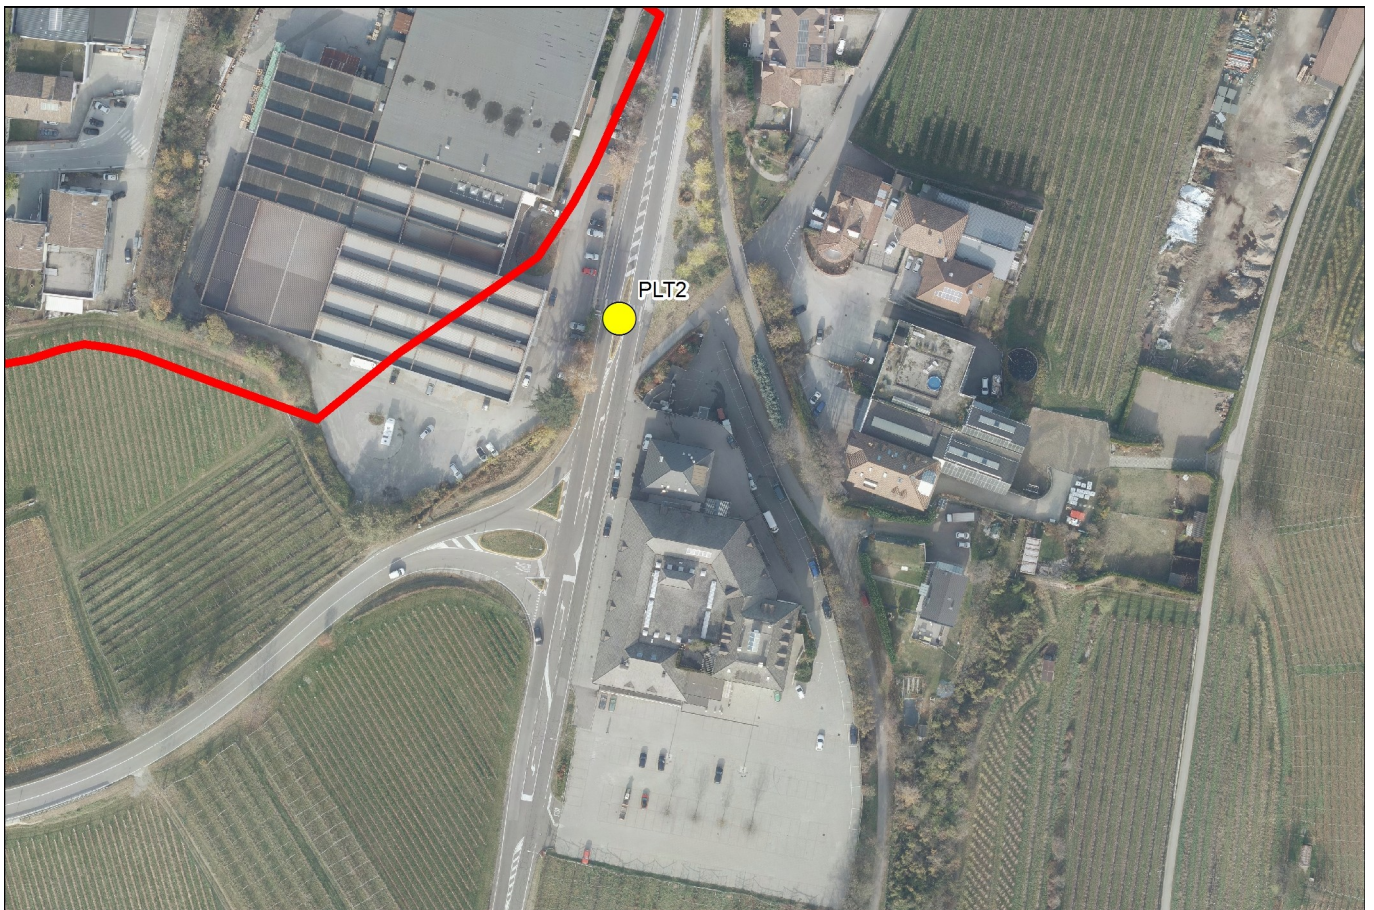

ANLAGE E
POSITIONSANGABE

ALLEGATO E
INDICAZIONE DELLA POSIZIONE

PLT1 Videokamera für Kennzeichenerkennung
SS 42 - Lokalität Pillhof

Telecamera per la lettura targhe
SS 42 - località Pillhof

PLT2 Videokamera für Kennzeichenerkennung
SS 42 - Lokalität Kreuzweg

Telecamera per la lettura targhe
SS 42 - località Crocevia

PLT3 Videokamera für Kennzeichenerkennung
LS 54 - Lokalität Unterrain

Telecamera per la lettura targhe
SP 54 - località Riva di Sotto

PLT4 Videokamera für Kennzeichenerkennung
LS 18 - Lokalität Frangart

Telecamera per la lettura targhe
SP 18 - località Frangarto

PR1
Aufnahmekamera
Oberer Parkplatz Montiggli

Telecamera di ripresa
Parcheggio alto di Monticolo

PR2
Aufnahmekamera
Parkplatz Sportzone Rungg

Telecamera di ripresa
Parcheggio zona sportiva Ronco